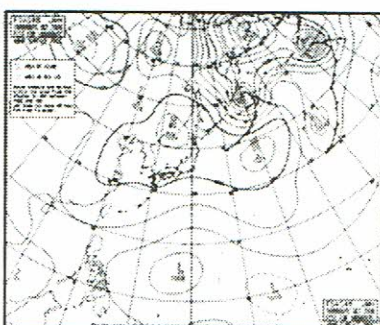

アメダス実況(積雪深、気温など)

実況天気図

48時間後の予想天気図