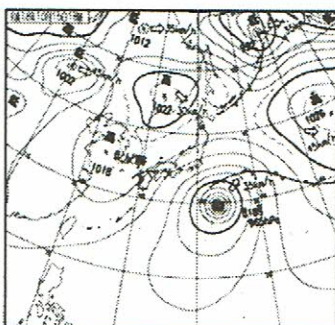

アメダス実況(積雪深、気温など)

実況天気図

48時間後の予想天気図