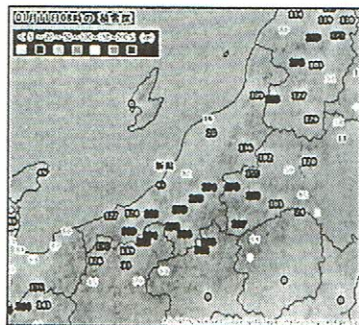

気象情報の種類と内容 (山岳を直接の対象としたものではありません)。

様々な気象の情報は、常に最新のものを利用することが大切です。ラジオやテレビ、電話177のほか、インターネットを利用した情報入手も可能です。

気象庁のホームページ (<http://www.jma.go.jp>) では、警報・注意報や天気予報、気象情報などはもちろん、最新の天気図と共に、24時間後、48時間後の予想天気図、アメダスによる各地の気象状況を確認することができます。

アメダス実況(積雪深、気温など)